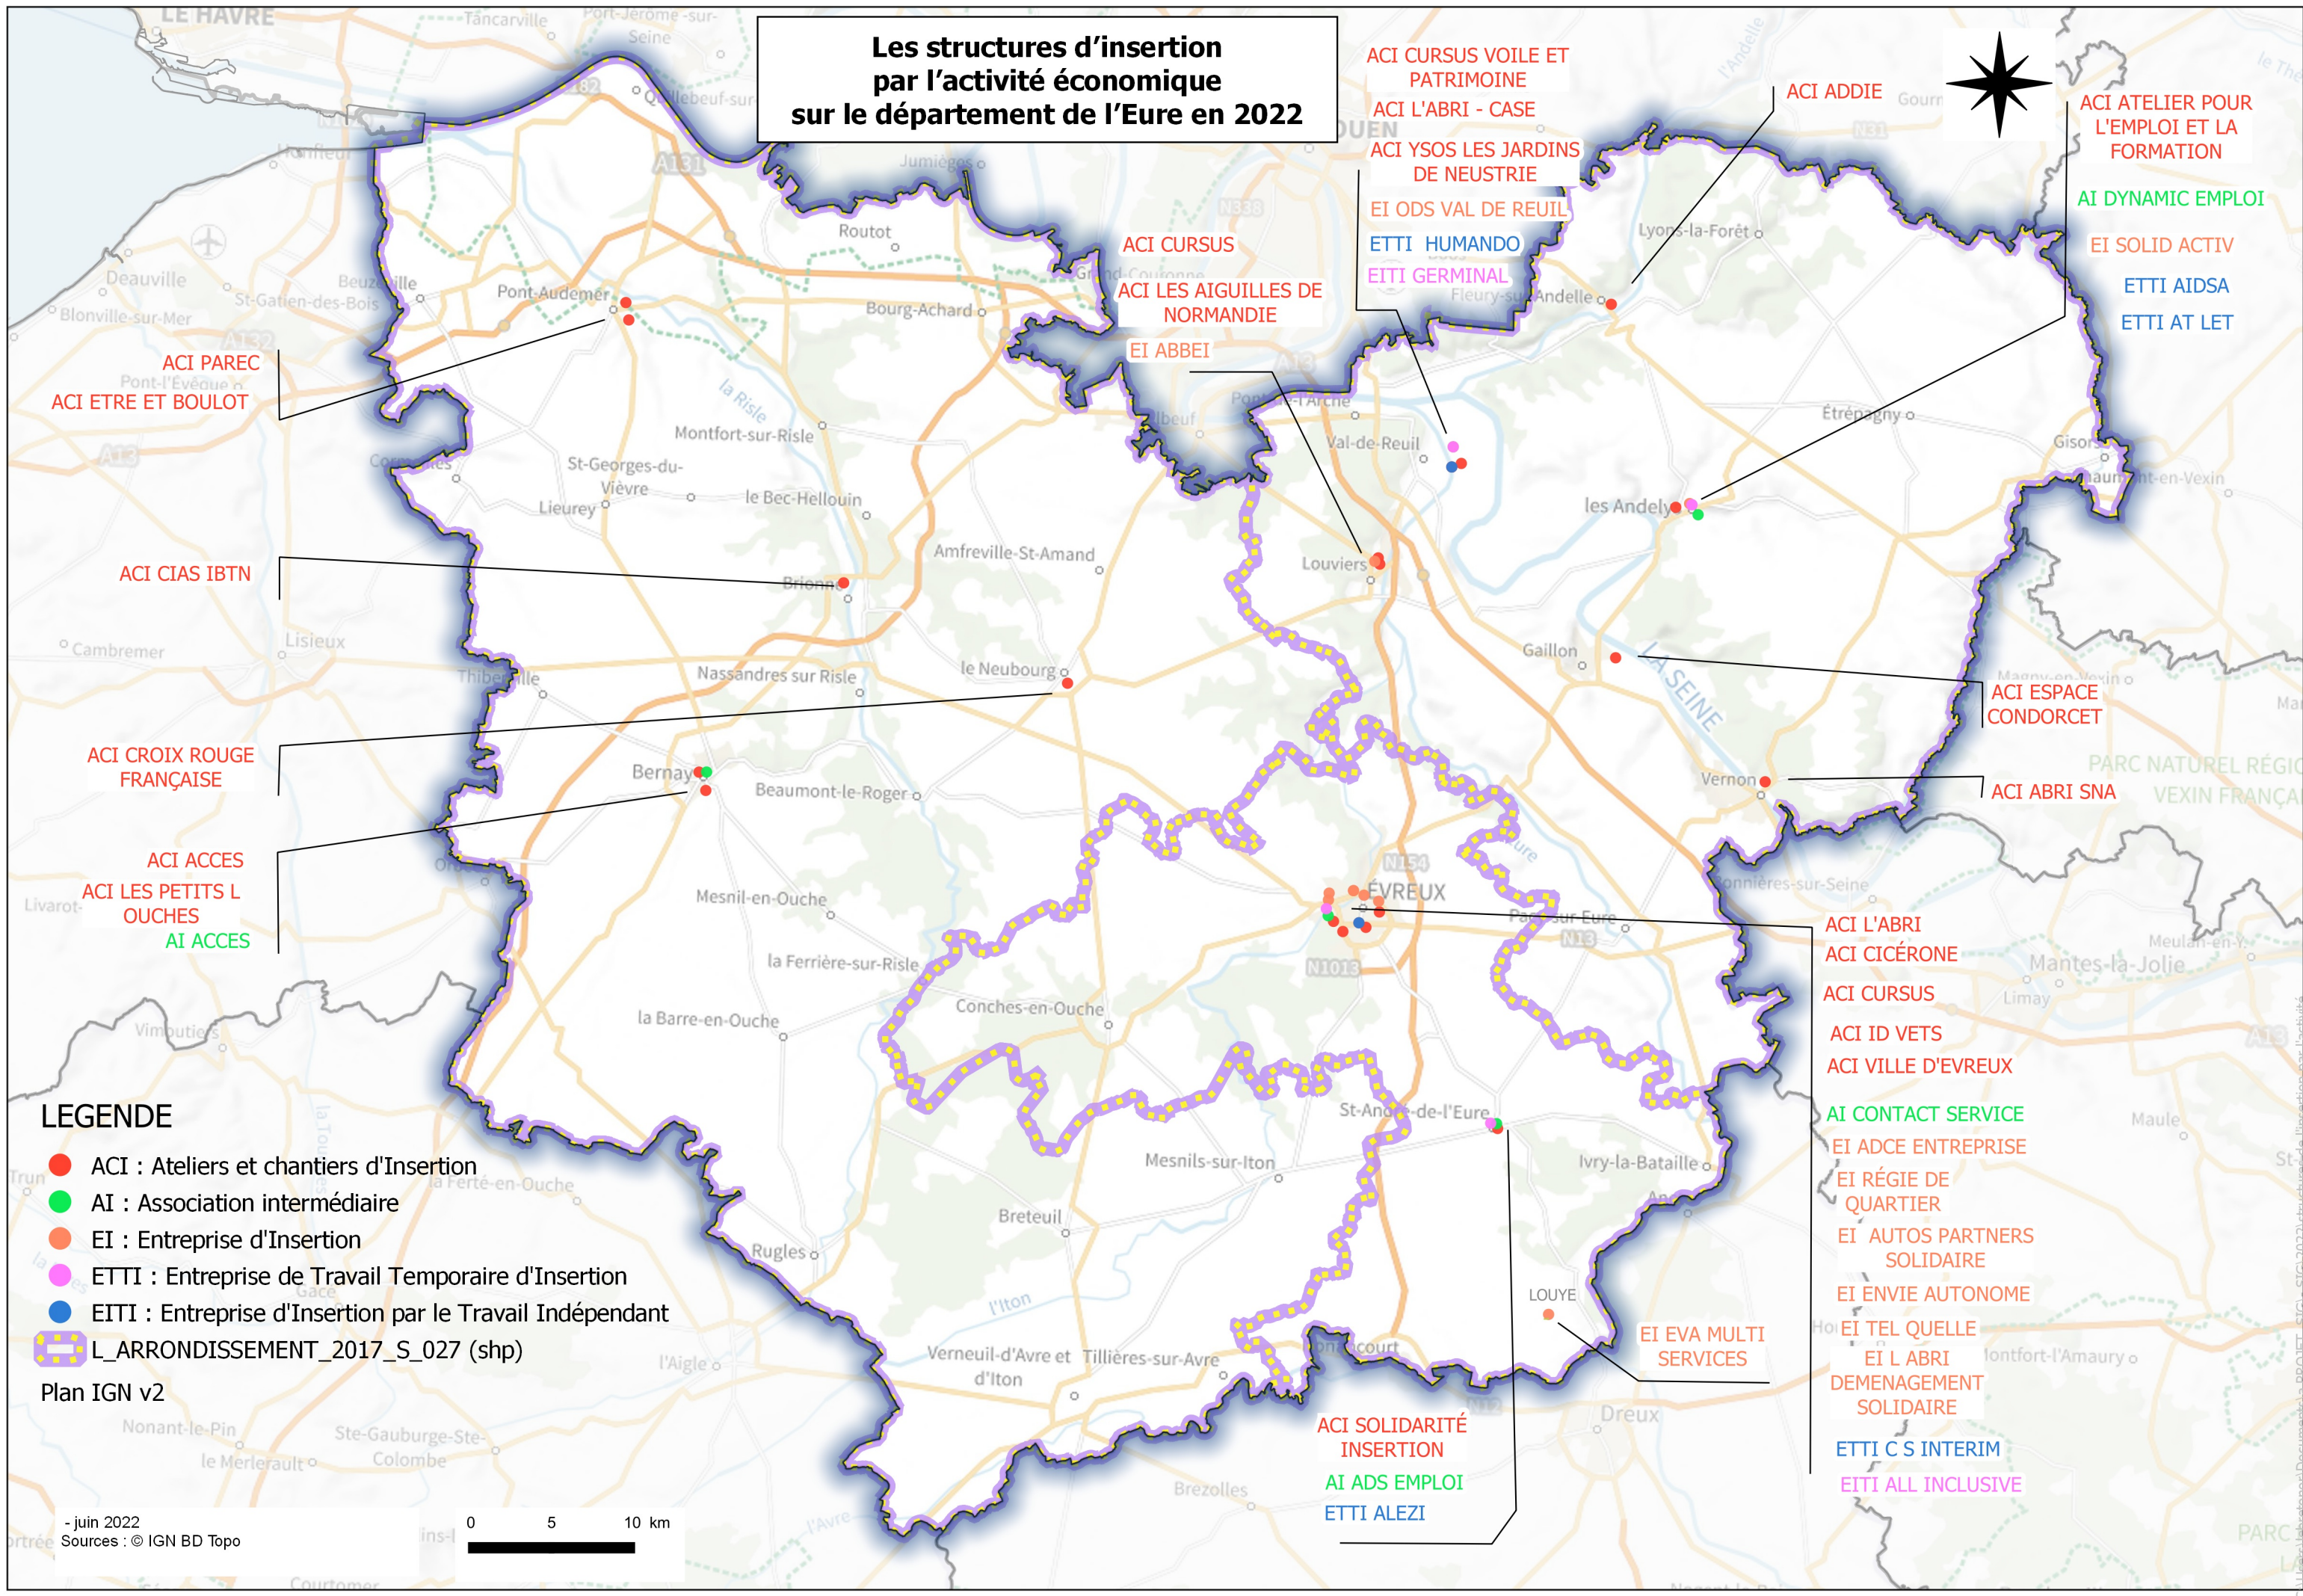

Les structures d'insertion par l'activité économique sur le département de l'Eure en 2022

ACI PAREC
ACI ETRE ET BOULOT

ACI CIAS IBTN

ACI CROIX ROUGE FRANÇAISE

ACI ACCES
ACI LES PETITS LOUCHES
AI ACCES

ACI CURSUS
ACI LES AIGUILLES DE NORMANDIE
EI ABBEI

ACI CURSUS VOILE ET PATRIMOINE
ACI L'ABRI - CASE
ACI YSOS LES JARDINS DE NEUSTRIE
EI ODS VAL DE REUIL
ETTI HUMANDO
EITI GERMINAL

ACI ATELIER POUR L'EMPLOI ET LA FORMATION
AI DYNAMIC EMPLOI
EI SOLID ACTIV
ETTI AIDS
ETTI AT LET

ACI ESPACE CONDORCET

ACI ABRI SNA

ACI L'ABRI
ACI CICERONE
ACI CURSUS
ACI ID VETS
ACI VILLE D'EVREUX

AI CONTACT SERVICE
EI ADCE ENTREPRISE
EI RÉGIE DE QUARTIER
EI AUTOS PARTNERS SOLIDAIRE
EI ENVIE AUTONOME
EI TEL QUELLE
EI L'ABRI DEMENAGEMENT SOLIDAIRE

EI EVA MULTI SERVICES

ACI SOLIDARITÉ INSERTION
AI ADS EMPLOI
ETTI ALEZI

- LEGENDE**
- ACI : Ateliers et chantiers d'Insertion
 - AI : Association intermédiaire
 - EI : Entreprise d'Insertion
 - ETTI : Entreprise de Travail Temporaire d'Insertion
 - EITI : Entreprise d'Insertion par le Travail Indépendant
 - L_ARRONDISSEMENT_2017_S_027 (shp)